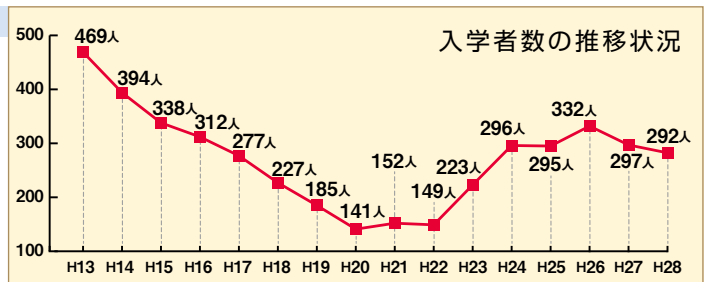

大学と同窓会の歴史

大学

- ・昭和40年代後半から鳥取市が女子短大や私立大学の誘致に取り組みましたが、実現に至りませんでした。
- ・平成7年、鳥取商工会議所等から、「東部地区へ公立大学を設置」についての要望が鳥取県及び市へ提出されました。
- ・平成9年6月、県と市が有識者からなる「大学設立準備委員会」を設立し、公設民営方式による新大学の設置について検討を始め、平成10年3月「新大学基本計画」を県議会、市議会に説明し、了承を得ました。
- ・平成10年4月より、具体的な教育内容の検討と教員確保に着手し、文部省の許可を受けて、平成11年3月、鳥取環境大学設立準備財団が設立されました。
- ・平成11年9月、文部省へ学校法人鳥取環境大学寄附行為と大学設置の認可申請を行いました。

- ・平成11年12月、環境に配慮した施設となるような様々な工夫を凝らしながら大学の建設工事に取掛かりました。
- ・平成12年12月、文部省からの認可を受け、平成13年4月の開学が決定しました。
- ・平成13年4月、鳥取県と鳥取市が設置する公設民営方式の鳥取環境大学（1学部3学科）開学
- ・平成17年4月、大学院修士課程（環境情報学研究科）設置
- ・平成21年4月、既設の「環境政策学科」「環境デザイン学科」の学科名称を「環境政策経営学科」「建築・環境デザイン学科」に変更し、新たに「環境マネジメント学科」を設置（1学部4学科）
- ・平成22年4月、鳥取環境大学 開学10周年
- ・平成24年4月、公立大学法人鳥取環境大学設立
- ・平成27年4月、法人を「公立大学法人公立鳥取環境大学」、大学を「公立鳥取環境大学」に名称変更

同窓会

- ・平成16年9月、発起人会設立
- ・平成16年11月、同窓会名称が「鳥取環境大学同窓会 Re;TUES（リ・チューズ）」に決定
- ・平成17年3月、鳥取環境大学学位授与式後に同窓会設立総会が行われ、「鳥取環境大学同窓会 Re;TUES（リ・チューズ）」が設立。
- ・平成17年10月、第一回 総会開催
- ・平成19年6月、鳥取環境大学同窓会 関西支部設立
- ・平成20年8月、鳥取環境大学同窓会 関東支部設立
- ・平成24年7月、鳥取環境大学同窓会 鳥取支部設立
- ・平成27年3月、鳥取環境大学同窓会 Re;TUES（リ・チューズ）設立10周年

母校のその後…

◎入学者数の推移

平成24年の公立化後、毎年定員一杯の入学者で推移しており、休日でも部活動や勉強などで、キャンパスに活気があふれています（約8割の学生が県外より入学）。